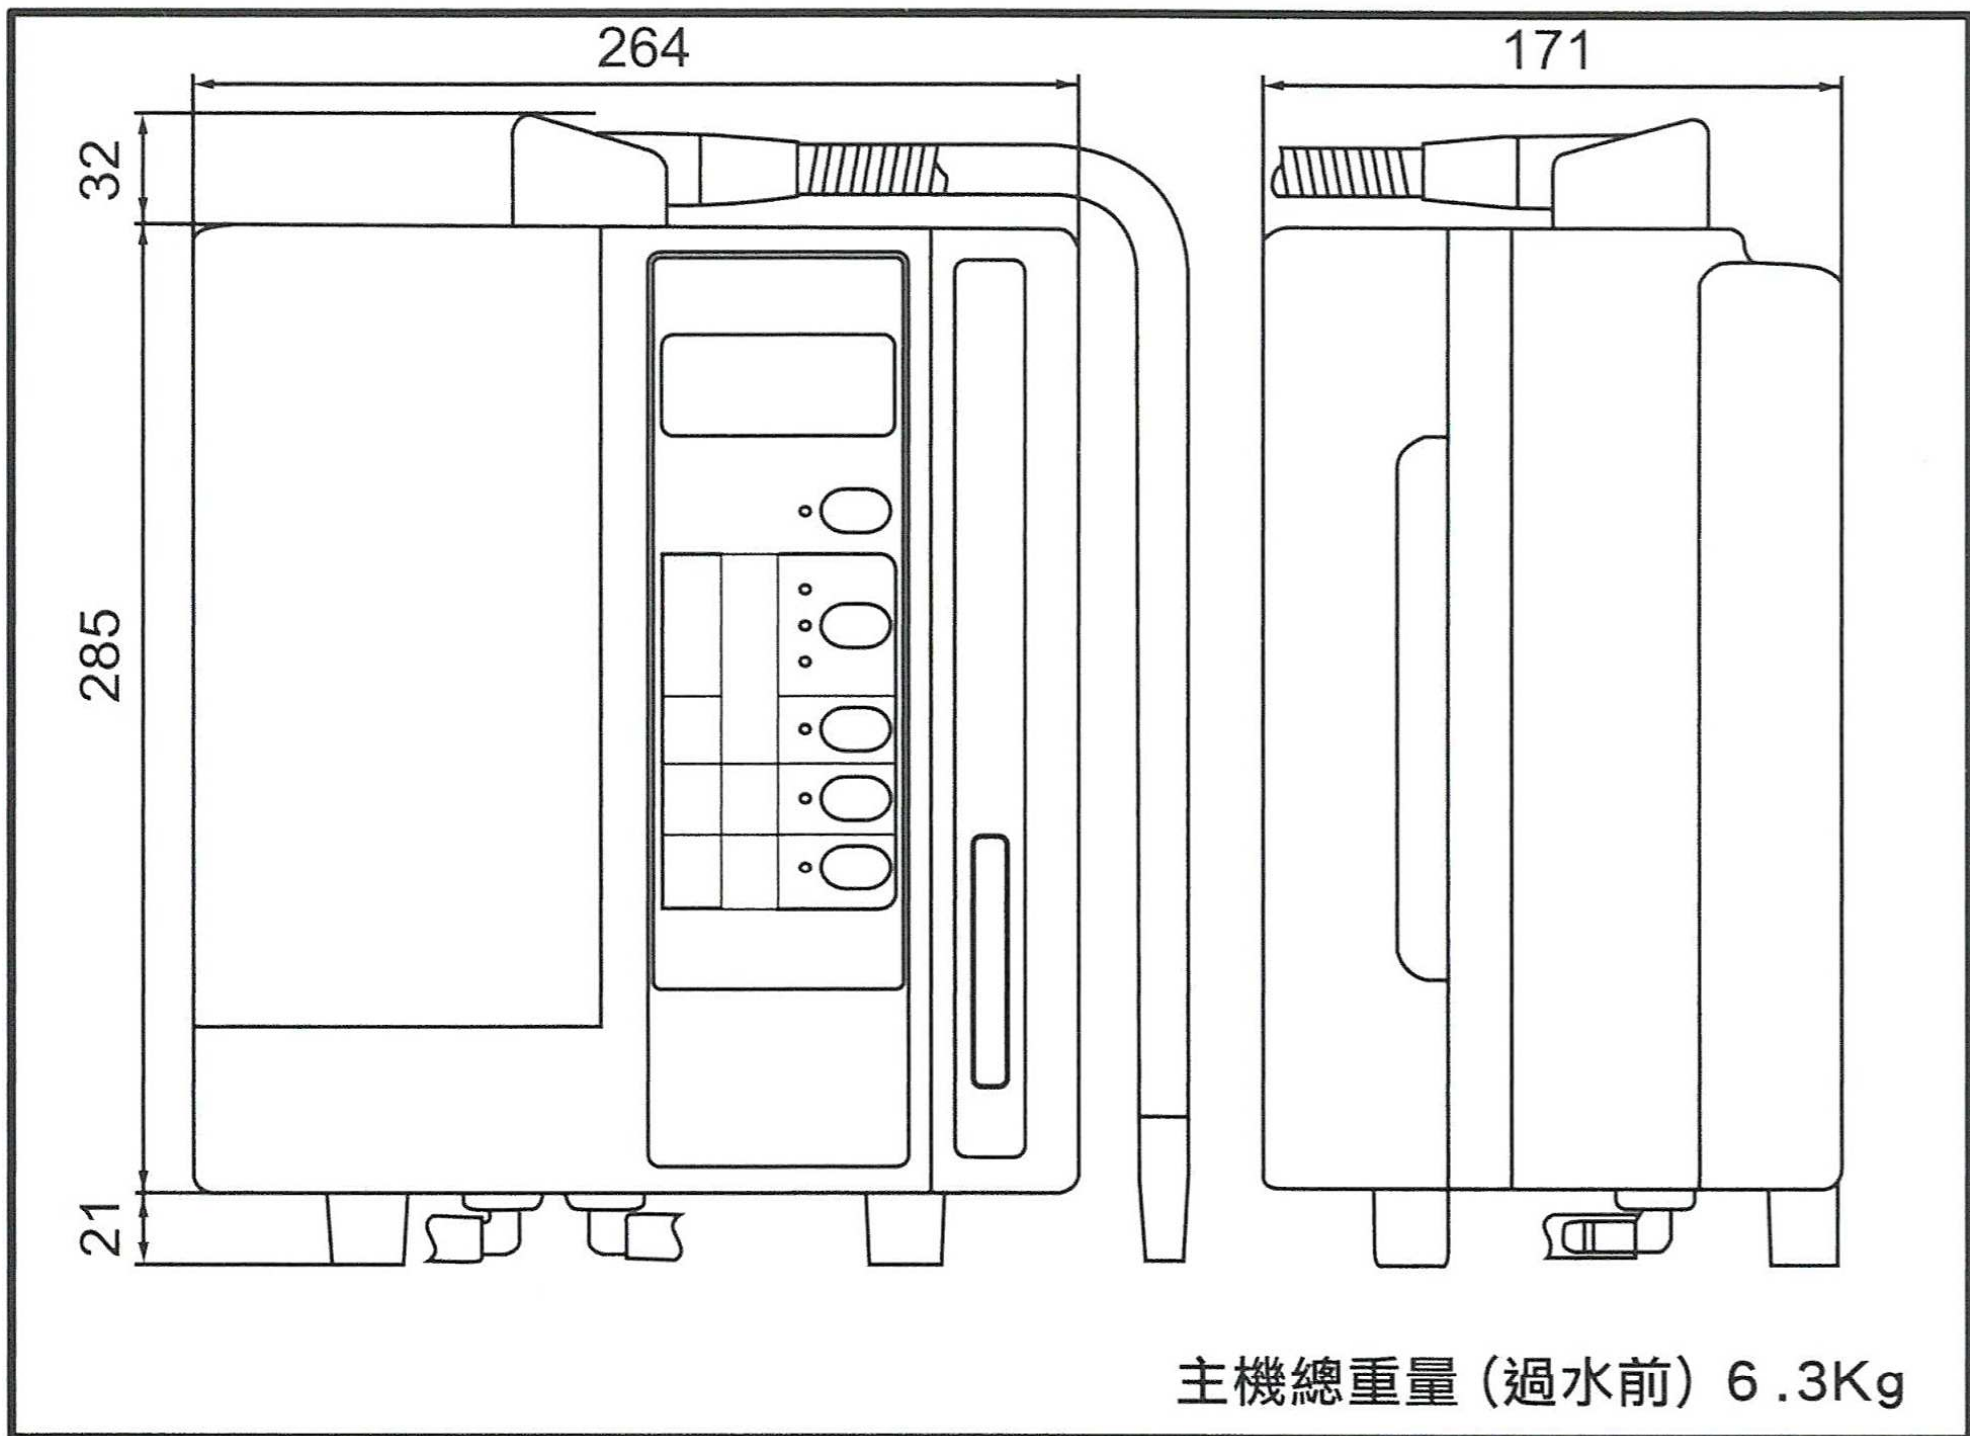

■ 尺寸圖 (mm)

主機總重量 (過水前) 6.3Kg