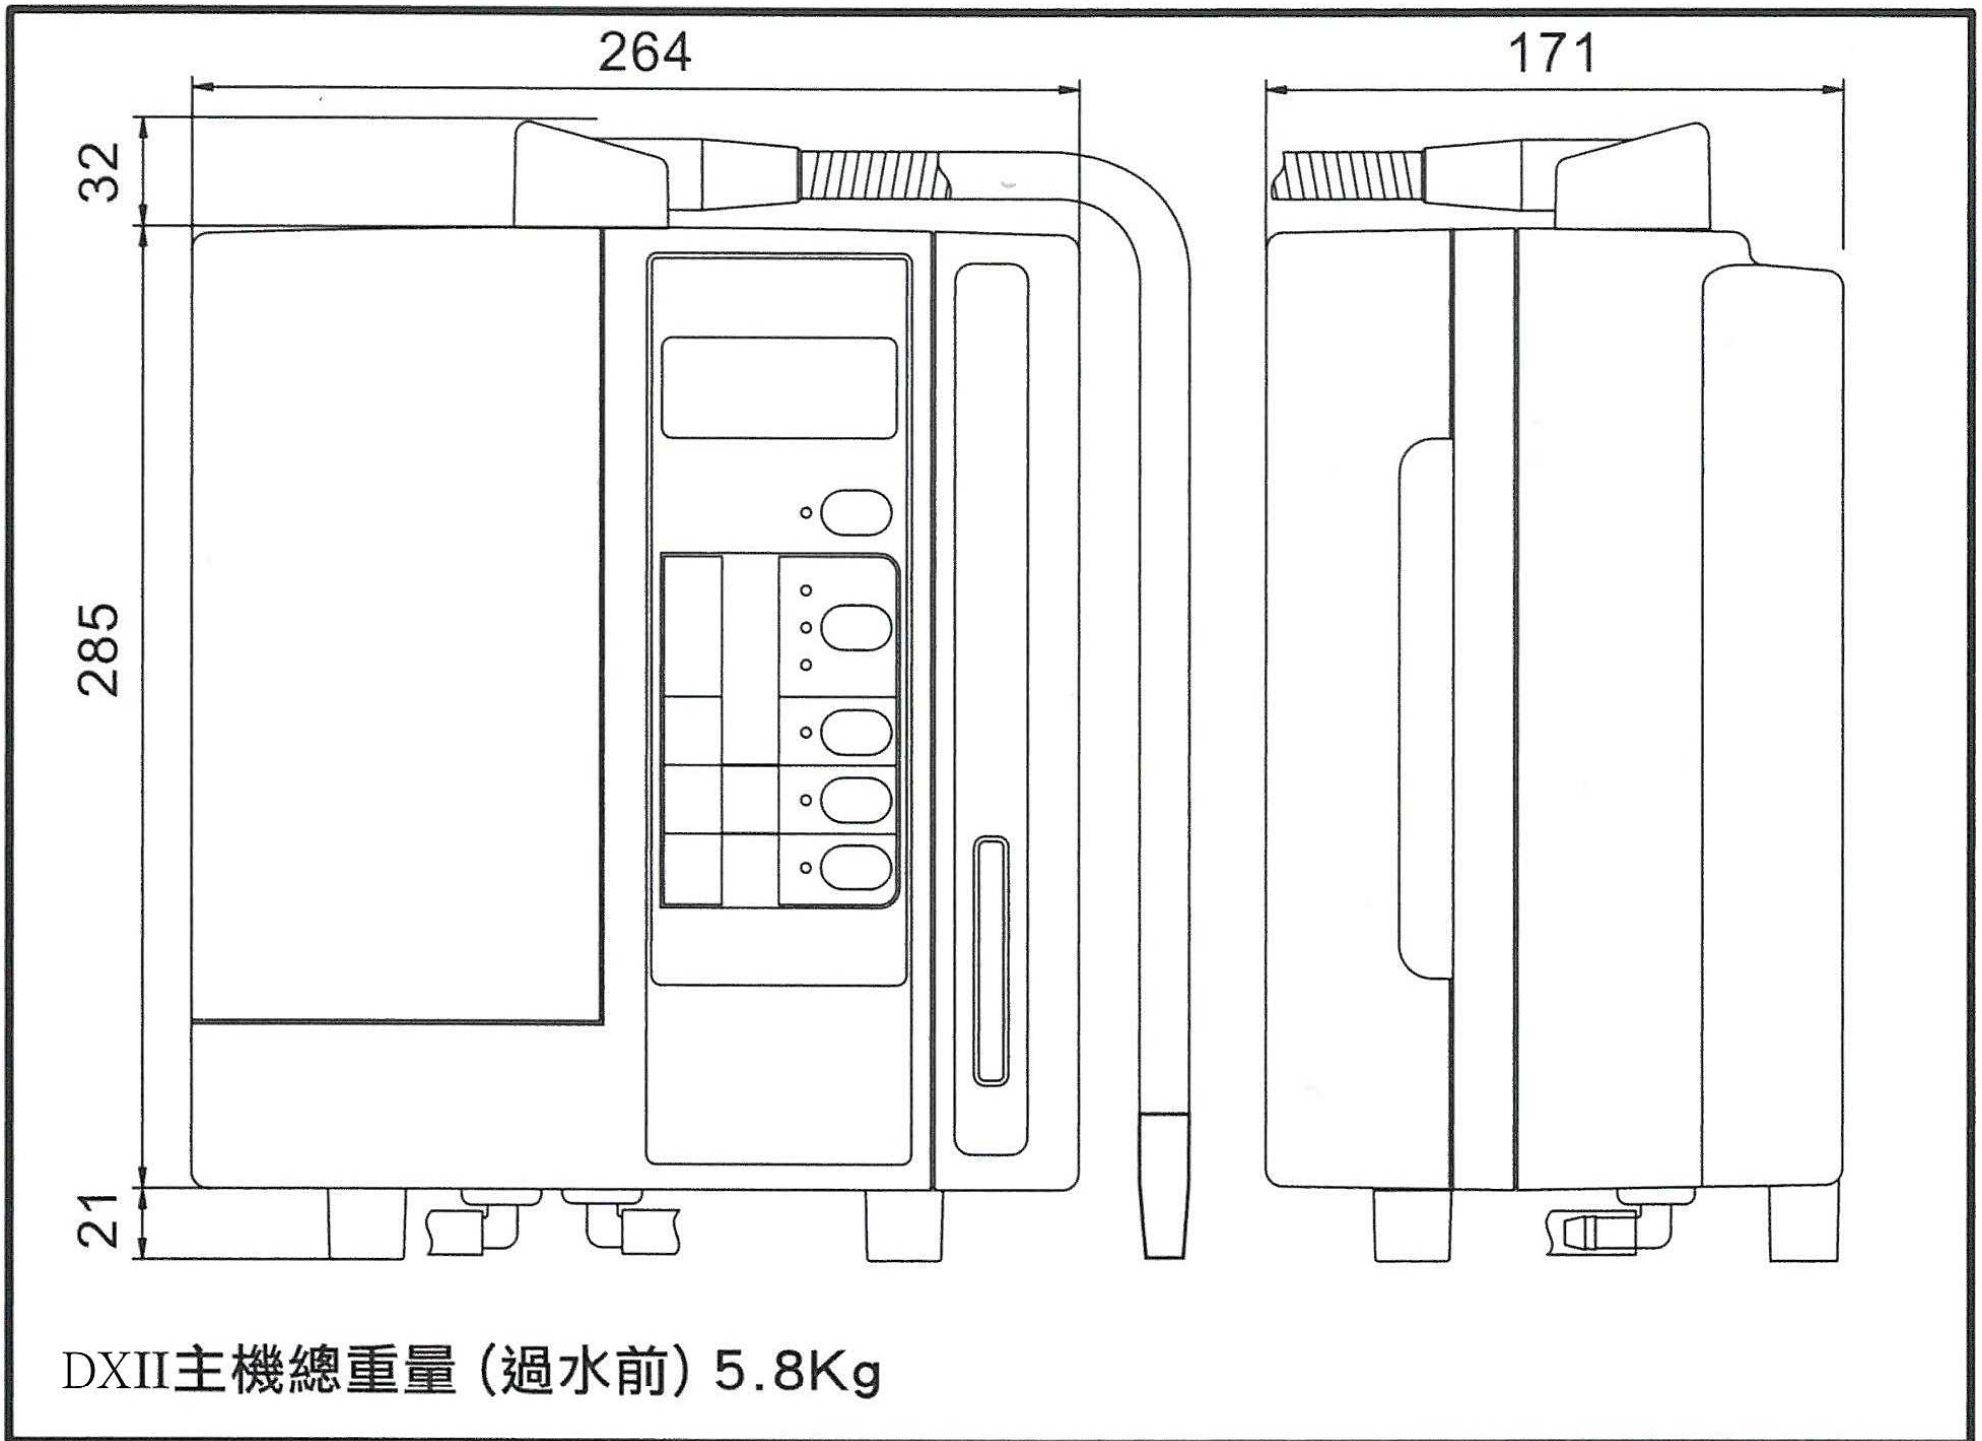

■ 尺寸圖 (mm)

DXII主機總重量 (過水前) 5.8Kg