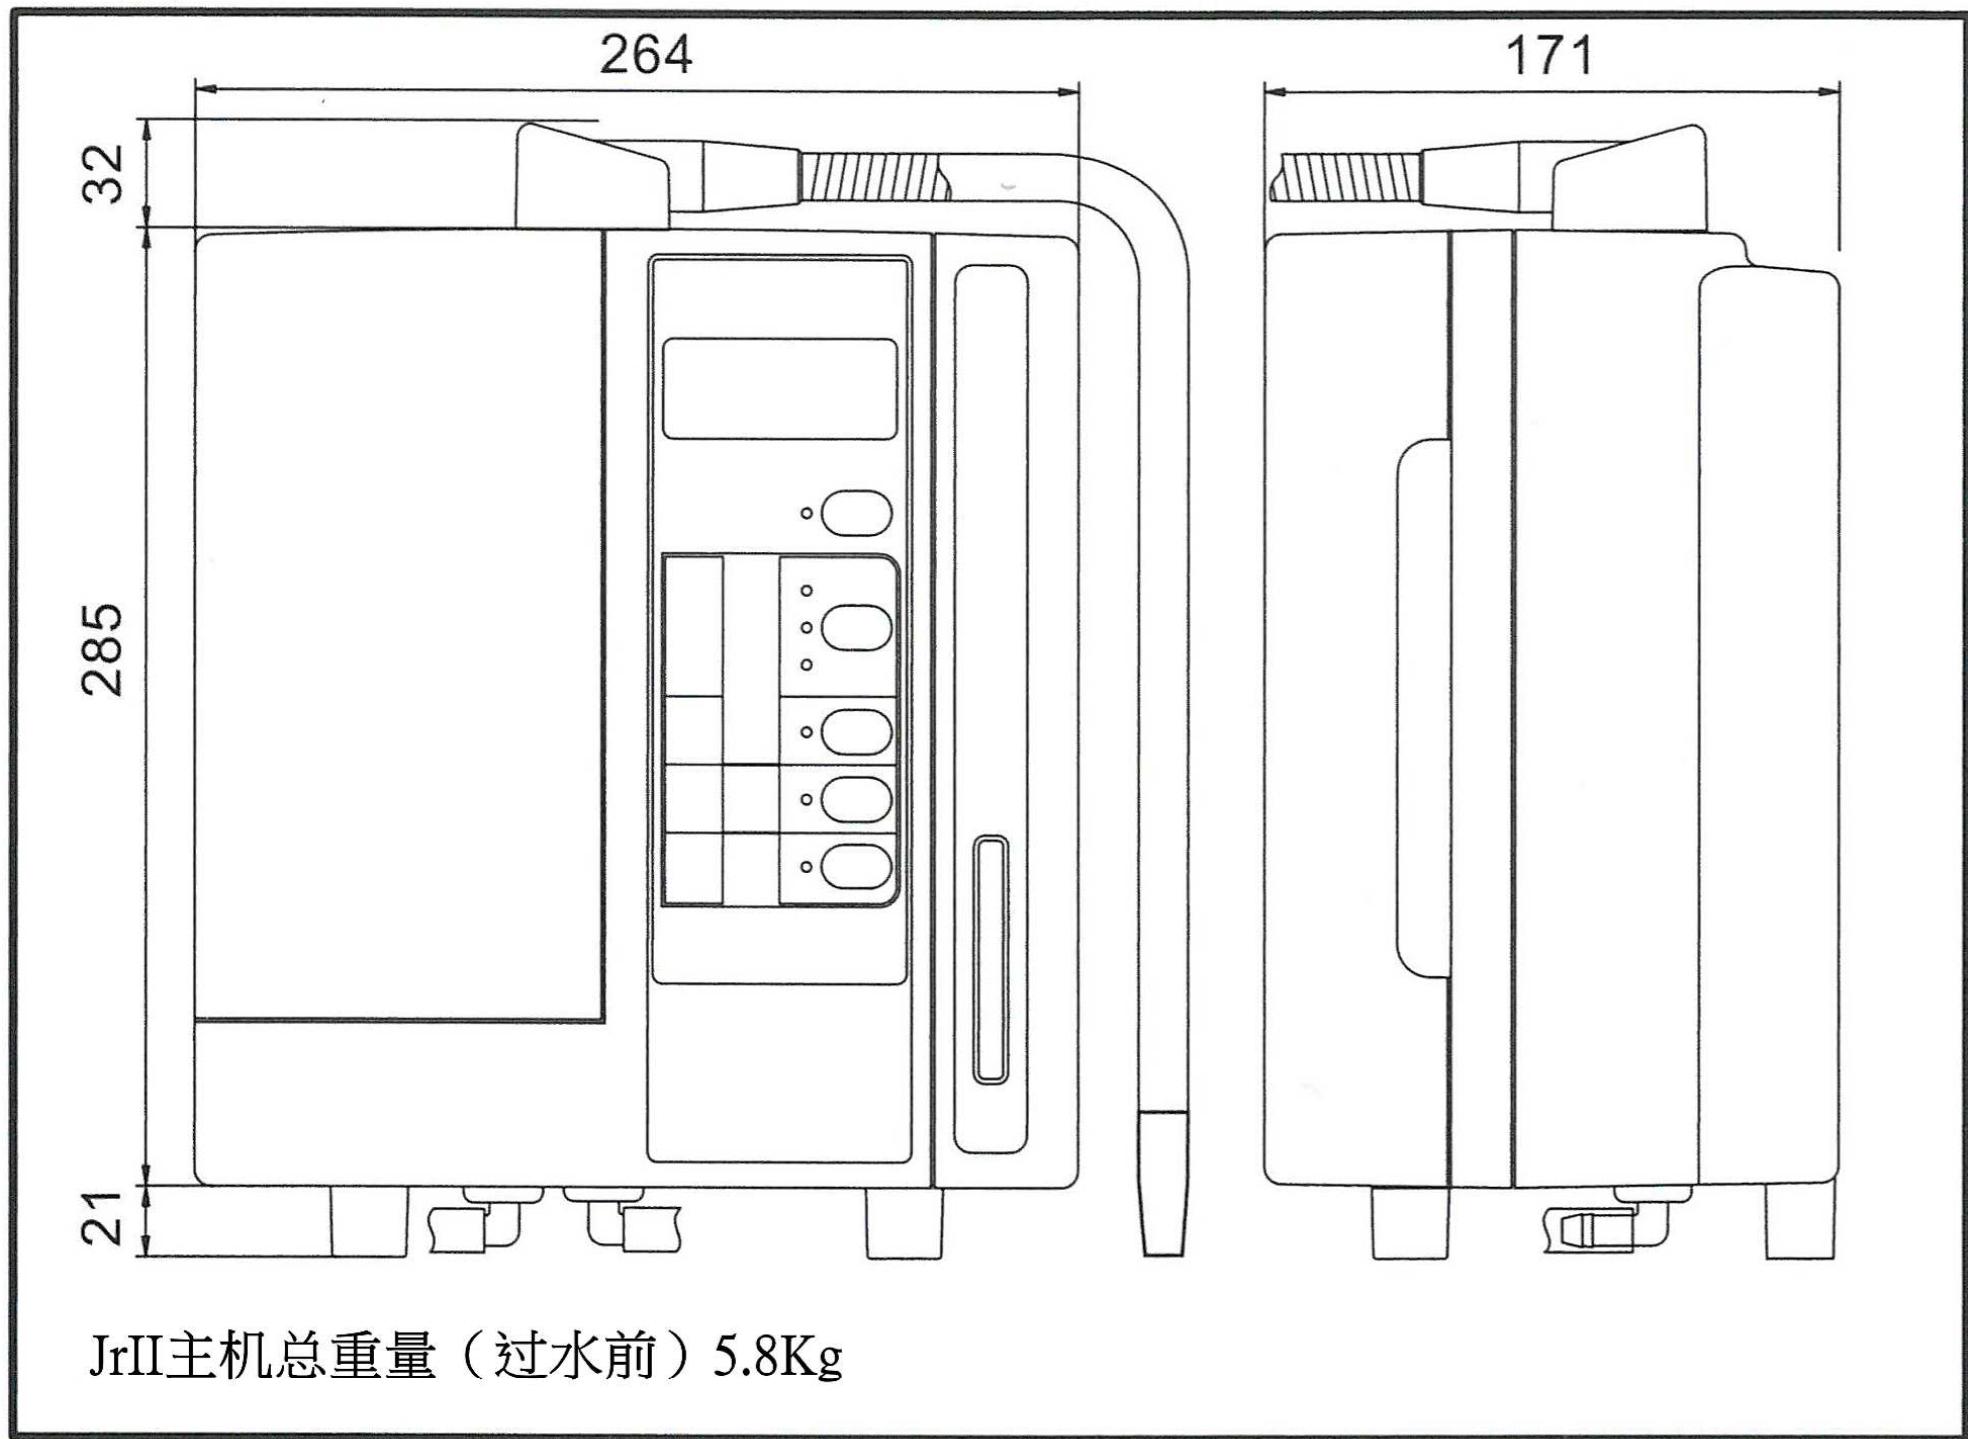

■ 尺寸图 (mm)

JrII主机总重量（过水前）5.8Kg