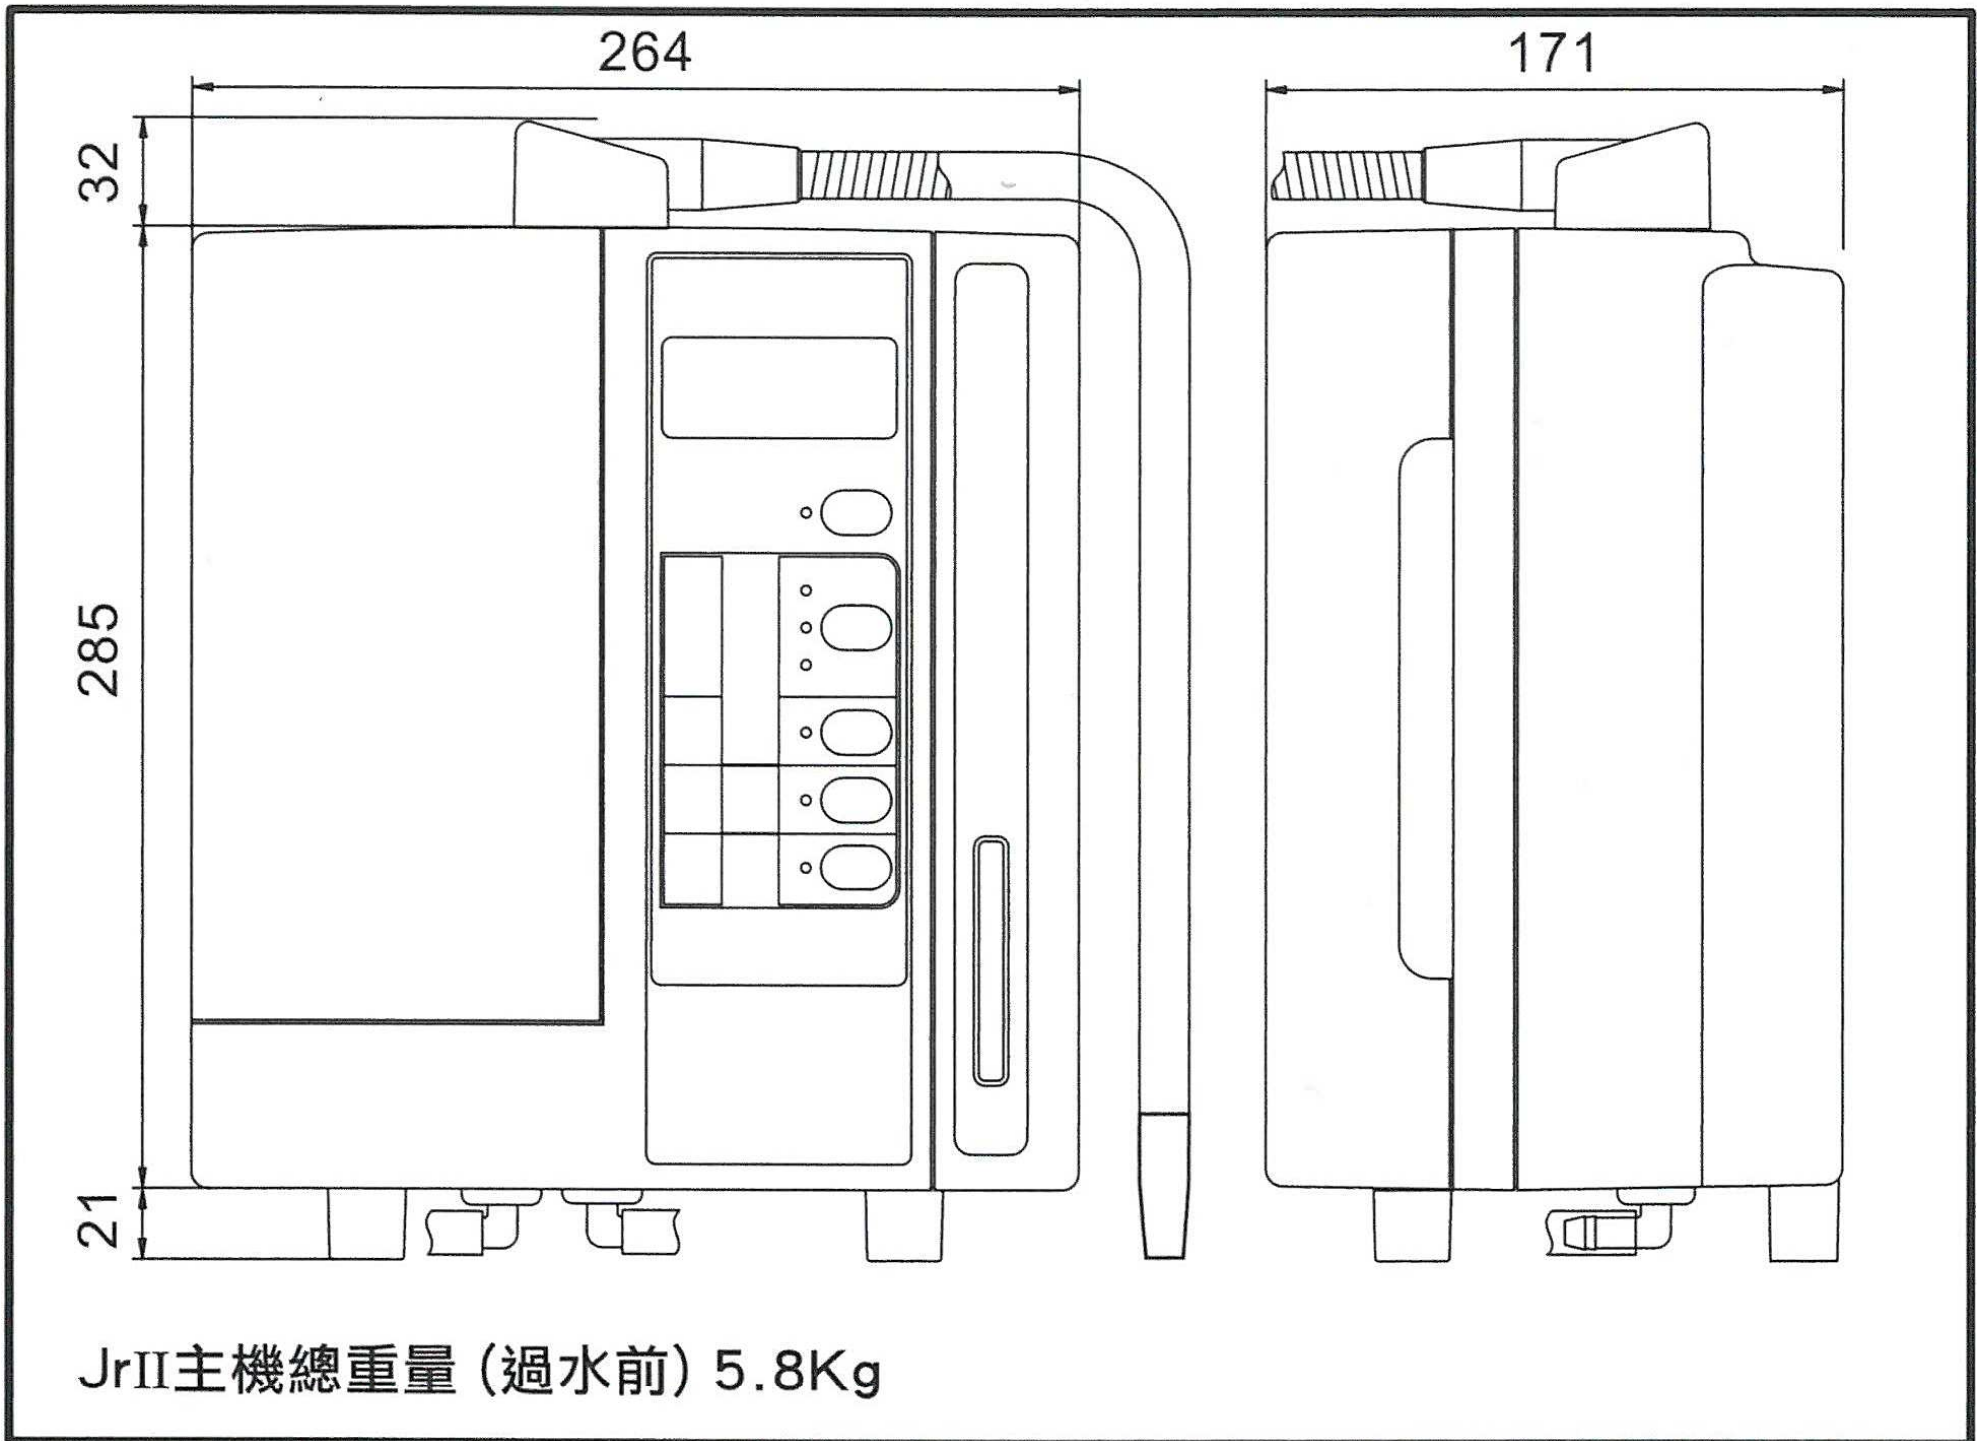

■ 尺寸圖 (mm)

JrII主機總重量 (過水前) 5.8Kg