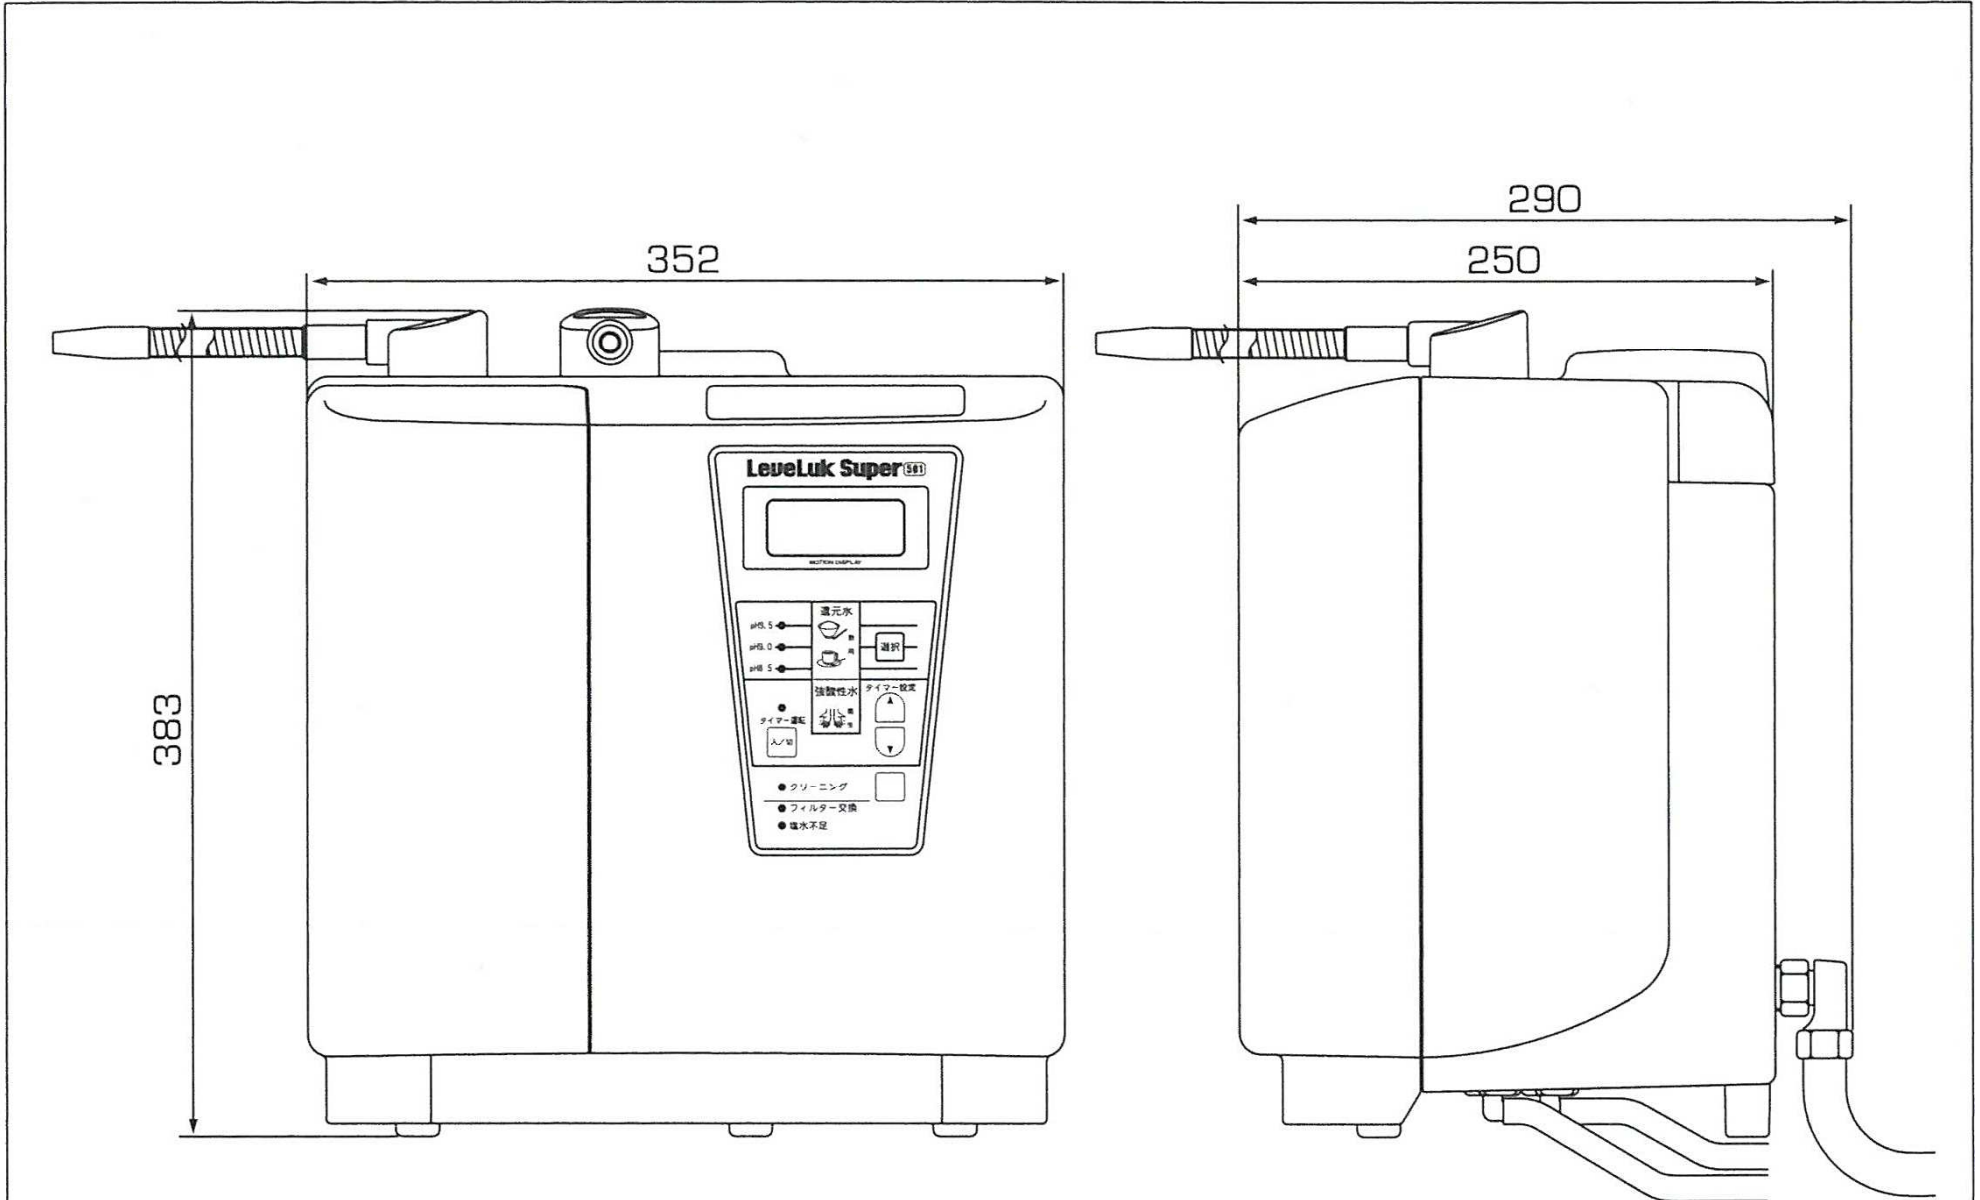

■ 尺寸图 (mm)

本机总重量 (通水前) : 10.2kg