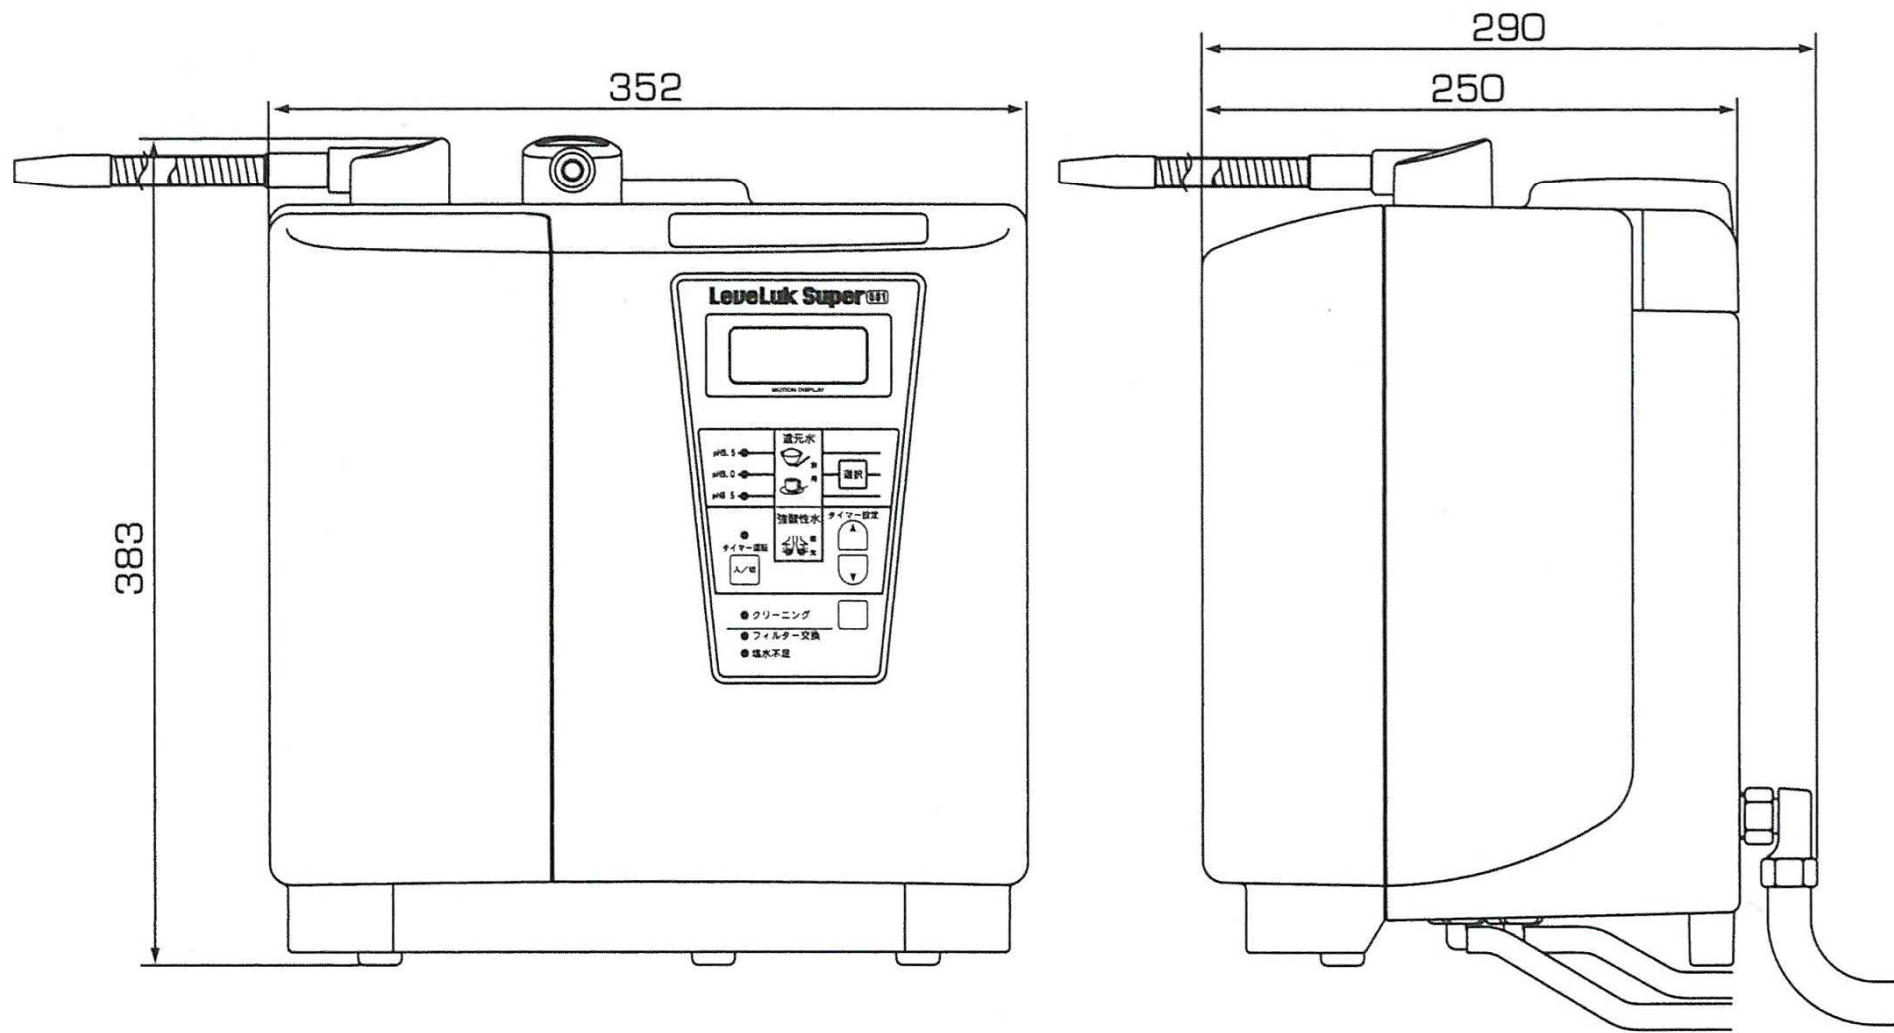

■ 尺寸圖 (mm)

本機總重量 (通水前) : 10.2kg